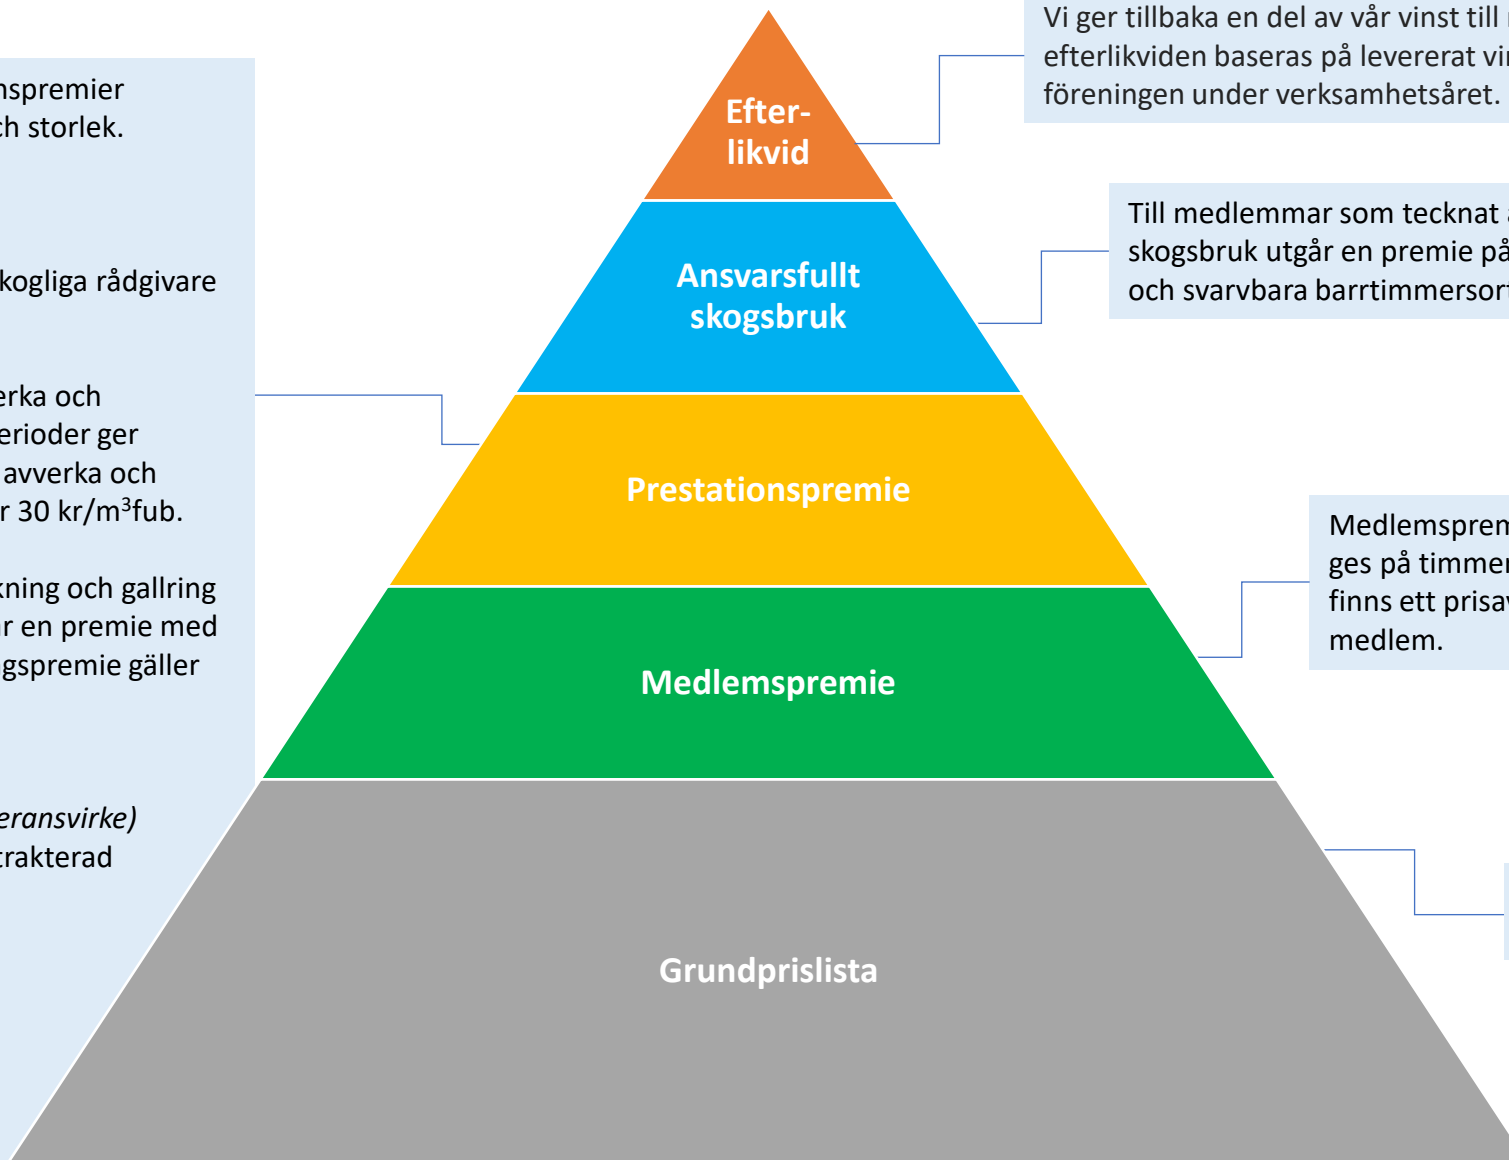

**Grundprislistan är bara en del av den totala prisbilden.
För dig som är medlem finns premier som ytterligare
stärker prisbilden.**

Du som är medlem får prestationspremier baserade på traktens bärighet och storlek.

Bärighet

(gäller avverkningsrätter)

Traktens bärighet avgörs av din skogliga rådgivare vid kontrakteringstillfället.

Timmer: Trakter som går att avverka och transportera under längre regnperioder ger 10 kr/m³fub. Trakter som går att avverka och transportera oavsett väderlek ger 30 kr/m³fub.

Massaved: För förnygringsavverkning och gallring som går att köra på allväder utgår en premie med 30 kr/m³fub. Denna kontrakteringspremie gäller från 13 juni och tills vidare.

Storlek

(gäller avverkningsrätter och leveransvirke)

Gäller för barrtimmer, avser kontrakterad rundvirkesvolym:

- > 1 000 m³fub (20 kr/m³fub)
- > 1 500 m³fub (30 kr/m³fub)
- > 2 000 m³fub (40 kr/m³fub)
- > 2 500 m³fub (50 kr/m³fub)
- > 3 000 m³fub (60 kr/m³fub).

Vi ger tillbaka en del av vår vinst till medlemmarna. Storleken på efterlikviden baseras på levererat virkesvärde som du levererat till föreningen under verksamhetsåret.

Till medlemmar som tecknat avtalet Ansvarsfullt skogsbruk utgår en premie på 20 kr/m³fub för såg- och svarvbara barrtimmersortiment samt massaved.

Medlemspremien är 30 kr/m³fub och ges på timmersortiment. För massaved finns ett prisavdrag för den som inte är medlem.

Virkesprislista vid avtals-tecknande gäller.